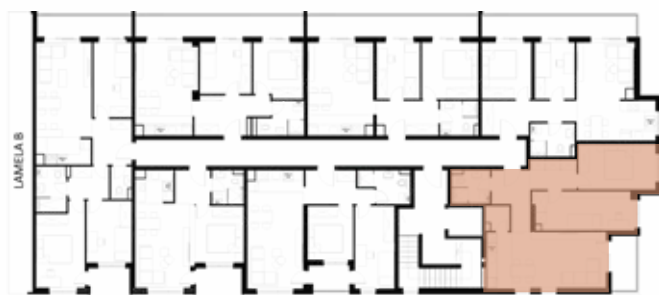

Harmony
Complex

HARMONIJA BREZNOG ŽIVOTA

SKUPNI OBSEGI UP-C

STAN Pe-1

KORISNA P. -3%
m²

1	Hodnik	5.91 m ²
2	Degažman	4.37 m ²
3	Kuhinja	4.48 m ²
4	Dnevni boravak sa trpezarijom	17.22 m ²
5	Soba 1	11.22 m ²
6	Soba 2	12.32 m ²
7	Kupatilo	3.90 m ²
8	Ostava	1.76 m ²
9	Lođa	3.24 m ²

STAN Pe-1 - ukupno:

64.41 m²

S1-Pe

DVOSOBAN STAN
64.41 m²