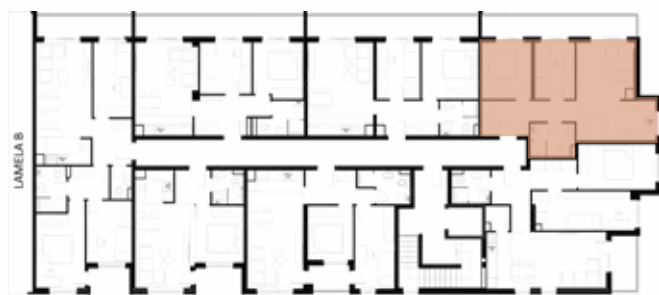

Harmony
Complex

HARMONIJA BREŽNOG ŽIVOTA

STAN Pe-2

KORISNA P. -3%
m2

1	Hodnik	8.44 m ²
2	Kuhinja	4.56 m ²
3	Dnevni boravak sa trpezarijom	15.96 m ²
4	Soba	8.99 m ²
5	Soba	7.26 m ²
6	Kupatilo	4.70 m ²
7	Lođa	7.60 m ²
STAN Pe-2 - ukupno:		57.50 m²

S2-Pe

DVOSOBAN STAN
57.50 m²