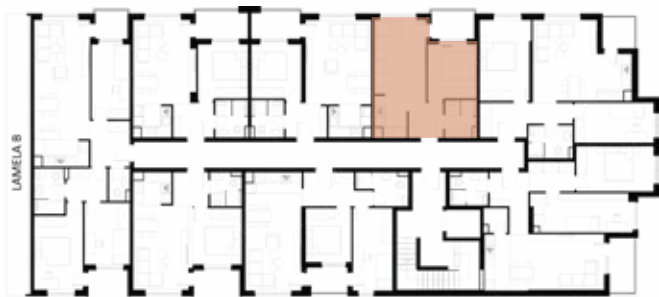

Harmony
Complex

HARMONIJA BREZNOG ŽIVOTA

STAN 3-1

- 1 Hodnik
- 2 Kuhinja
- 3 Dnevni boravak sa trpezarijom
- 4 Soba
- 5 Kupatilo
- 6 Lođa

STAN 3-1 - ukupno:

KORISNA P. -3%

m2

3.88 m²

3.80 m²

13.15 m²

8.55 m²

3.60 m²

2.89 m²

35.87 m²

S3-na etaži 1,2,3,4,5,6

JEDNOSOBAN STAN

35.87 m²