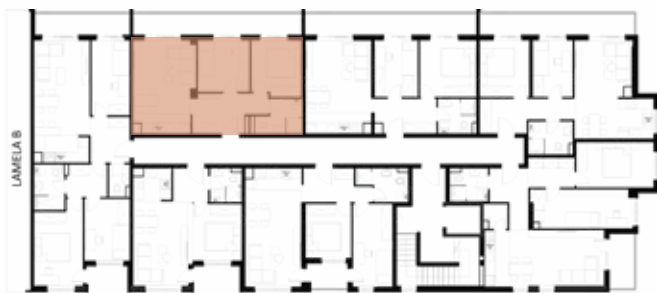

Harmony
Complex

HARMONIJA BREČNOG ŽIVOTA

STAN Pe-4

KORISNA P. -3%
m²

1	Hodnik	8.32 m ²
2	Kuhinja	3.23 m ²
3	Dnevni boravak sa trpezarijom	14.34 m ²
4	Soba	8.75 m ²
5	Soba	8.52 m ²
6	Kupatilo	4.42 m ²
7	Loda	8.33 m ²

STAN Pe-4 - ukupno:

55.91 m²

S4-Pe

DVOSOBAN STAN
55.91 m²