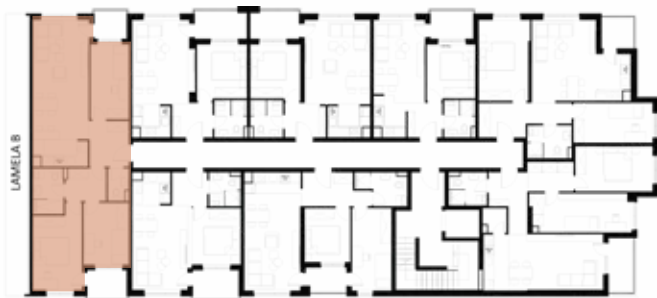

Harmony
Complex

HARMONIJA BREŽNOG ŽIVOTA

STAN 6-1

- 1 Hodnik
- 2 Degažman
- 3 Kuhinja
- 4 Dnevni boravak sa trpezarijom
- 5 Soba
- 6 Soba
- 7 Soba
- 8 Kupatilo
- 9 Toalet
- 10 Lođa
- 11 Lođa

STAN 6-1 – ukupno:

KORISNA P. –3%
m²

5.76 m ²
4.19 m ²
4.44 m ²
21.34 m ²
12.32 m ²
8.95 m ²
9.18 m ²
4.37 m ²
2.03 m ²
2.74 m ²
2.20 m ²
77.51 m ²

S6-na etaži 1,2,3,4,5,6

TROSOBAN STAN
77.51 m²