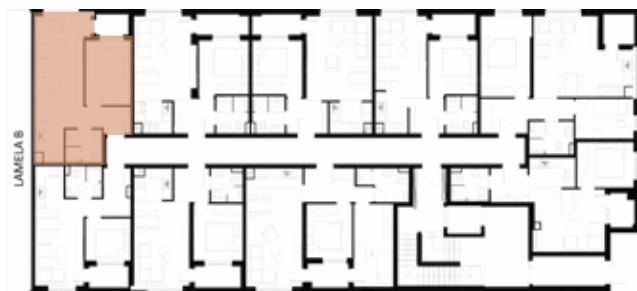

**Harmony
Complex**

HARMONIJA BREŽNOG ŽIVOTA

S

STAN 6-Pr

1	Hodnik	4.99 m ²
2	Kuhinja	3.58 m ²
3	Dnevni boravak sa trpezarijom	15.97 m ²
4	Soba	9.37 m ²
5	Kupatilo	3.87 m ²
6	Loda	2.60 m ²

STAN 6-Pr - ukupno:

40.38 m²

KORISNA P. -3%
m²

S6-Pr

JEDNOSOBAN STAN
40.38 m²