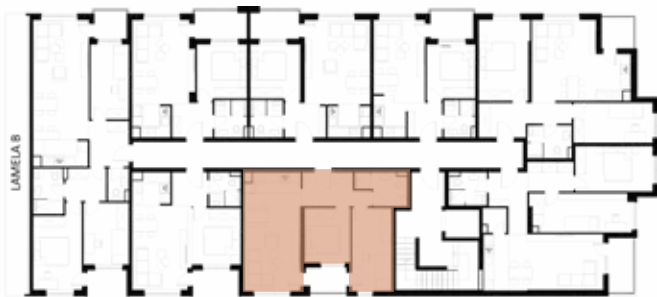

Harmony
Complex

HARMONIJA BREZNOG ŽIVOTA

S

STAN 8-1

1	Hodnik	6.54 m²
2	Kuhinja	3.56 m²
3	Dnevni boravak sa trpezarijom	17.44 m²
4	Soba	7.90 m²
5	Soba	10.55 m²
6	Kupatilo	4.52 m²
7	Loda	2.48 m²

STAN8-1 - ukupno:

52.99 m²

KORISNA P. -3%
m²

S8-1na etaži 1,2,3,4,5,6

DVOSOBAN STAN

52.99 m²