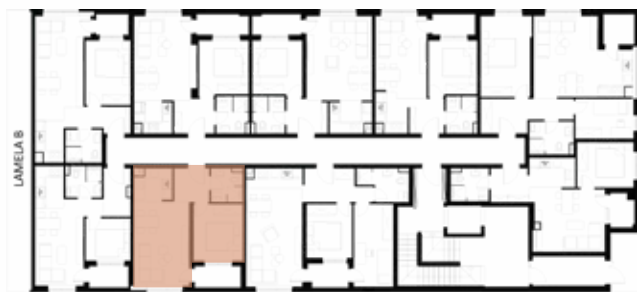

Harmony
Complex

HARMONIJA BREZNOG ŽIVOTA

S

STAN 8-Pr

1	Hodnik	3.79 m ²
2	Kuhinja	4.01 m ²
3	Dnevni boravak sa trpezarijom	15.04 m ²
4	Soba	8.90 m ²
5	Kupatilo	3.30 m ²
6	Lođa	2.40 m ²

STAN 8-Pr - ukupno:

37.44 m²

KORISNA P. -3%
m²

S8-Pr

JEDNOSOBAN STAN
37.44 m²