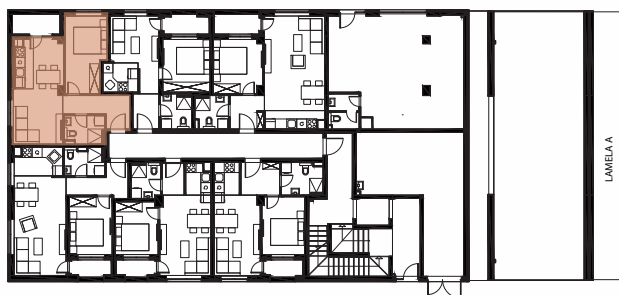

**Harmony
Complex**

HARMONIJA BREŽNOG ŽIVOTA

STAN 4-Pr

	KORISNA P. -3%	m ²
1	Hodnik	5.49 m ²
2	Kuhinja sa trpezarijom	2.94 m ²
3	Dnevni boravak	14.43 m ²
4	Soba	10.38 m ²
5	Kupatilo	3.80 m ²
6	Lođa	2.55 m ²
STAN 4-Pr - ukupno:		39.59 m²

S4-Pr

JEDNOSOBAN STAN
39.59 m²